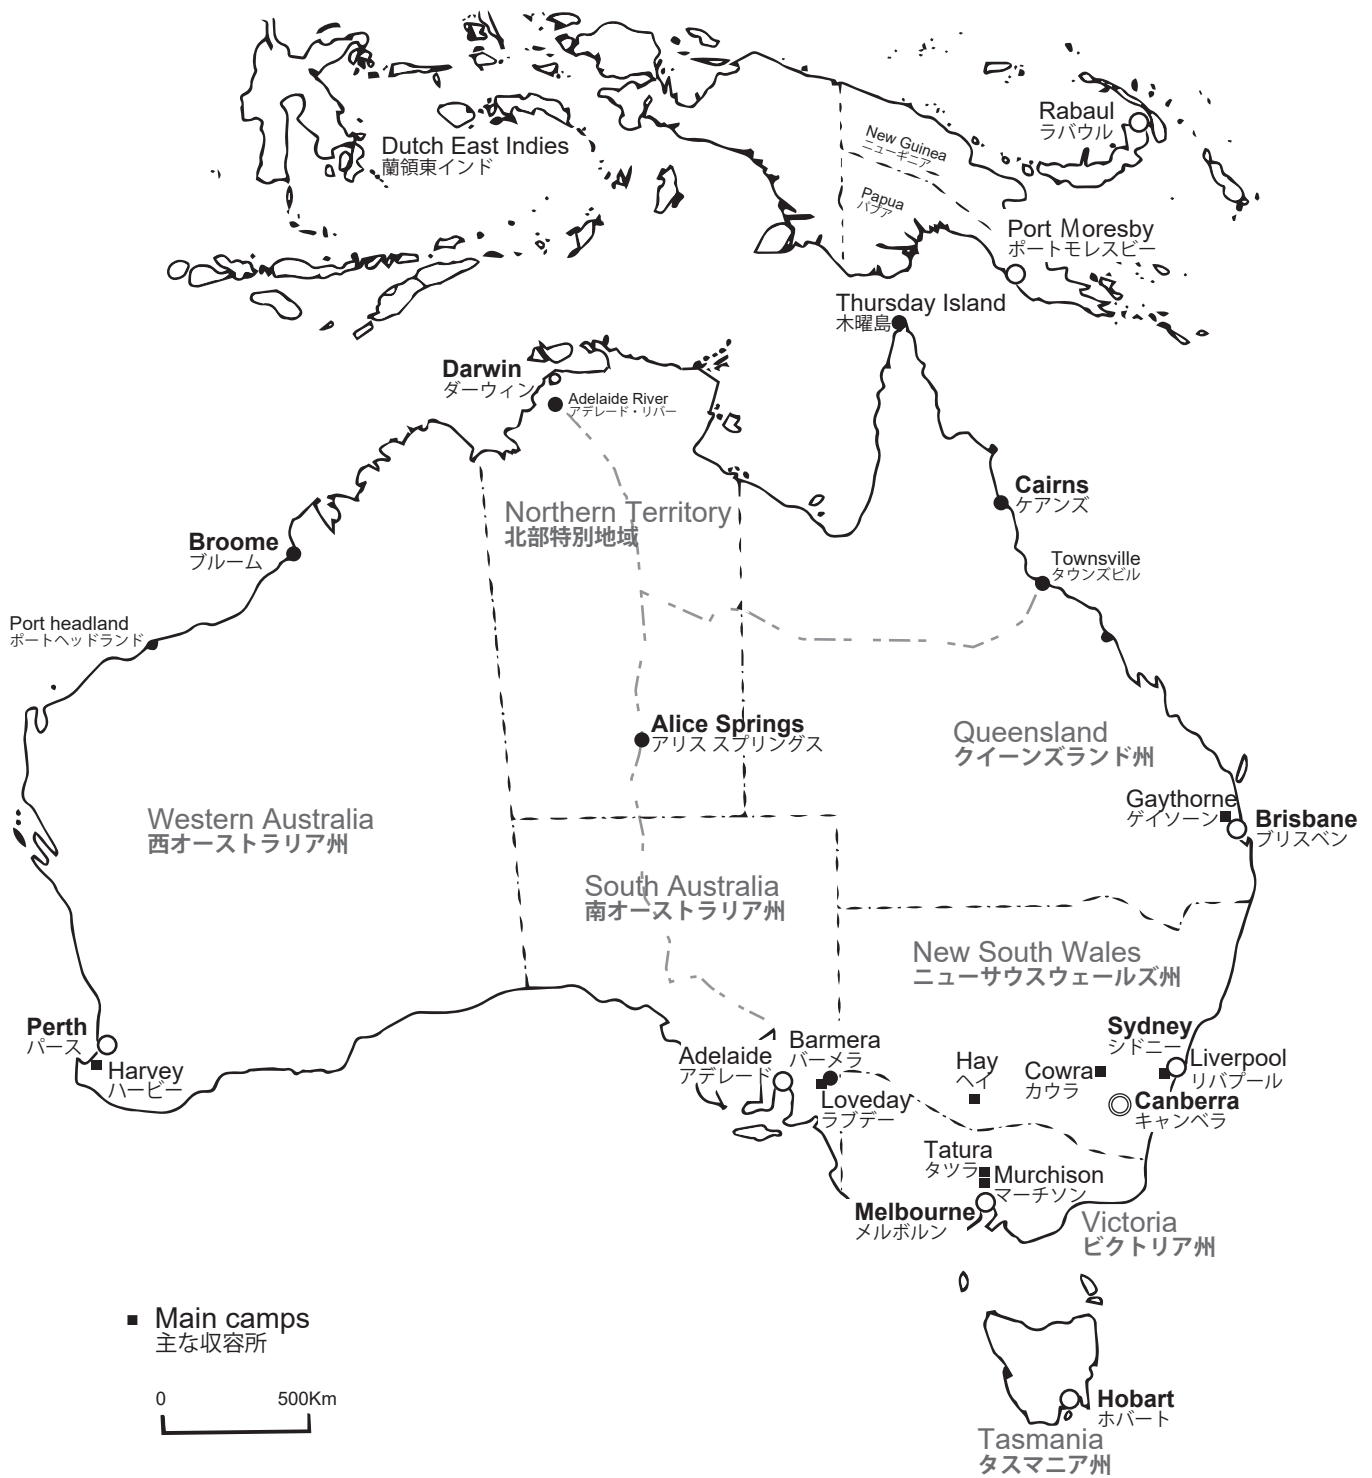

# Camp location map

Source: Mayumi Kamada ed., Retracing National Memory, 2012, p. v.

出典：鎌田真弓編『日本とオーストラリアの太平洋戦争』（2012年）p. vの地図より作成