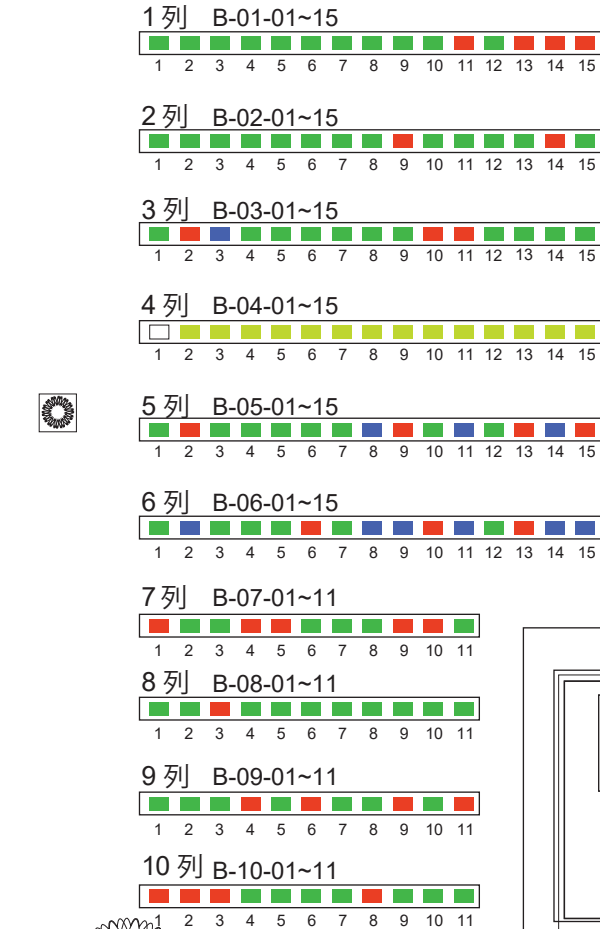

カウラ日本人戦争墓地配置図

セクション A

セクション B

セクション C